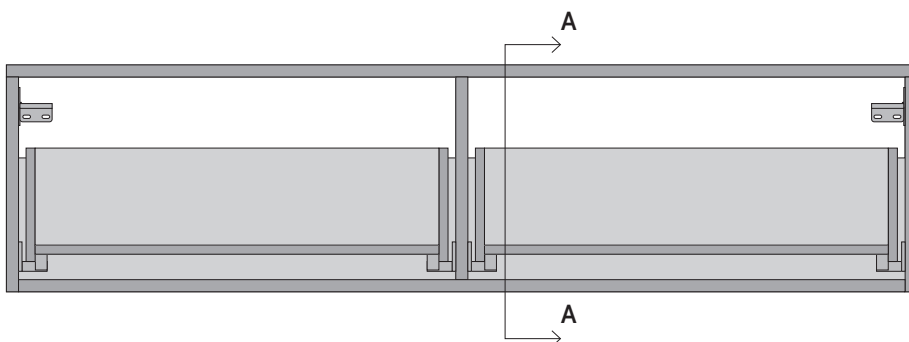

GAIN ТУМБА 150 WHITE

1. ИНФОРМАЦИЯ О ПРОДУКТЕ

Подвесная тумба, которая гармонично сочетается с раковинами из линейки Fly. Размеры 150x50xh30 см.

Дверцы с амортизацией, внешняя поверхность тумбы - окрас в цвет Ral 9003, внутренняя - ламинированная поверхность белого цвета.

2. МОНТАЖ

A-A

ВНИМАНИЕ : для безопасной и соответствующей установки необходимо обратиться к профессионалу.