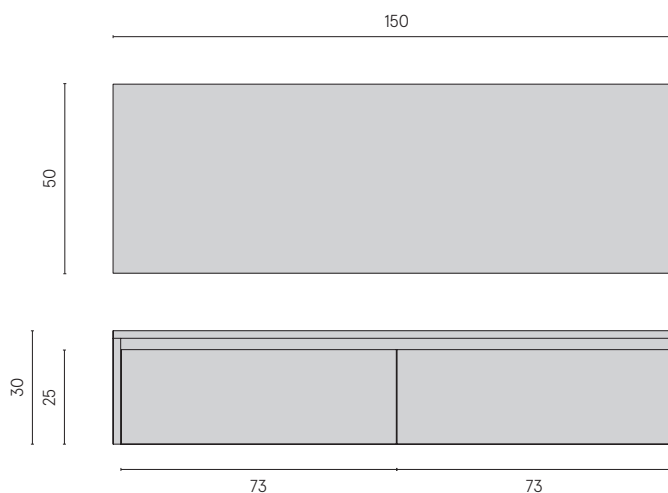

GAIN

ТУМБА 150 WHITE

1. ИНФОРМАЦИЯ О ПРОДУКТЕ

Подвесная тумба, которая гармонично сочетается с раковинами из линейки Fly. Размеры 150x50x30 см.

Дверцы с амортизацией, внешняя поверхность тумбы - окрас в цвет Ral 9003, внутренняя - ламинированная поверхность белого цвета.

2. МОНТАЖ

ЦВЕТ ТУМБЫ

ВНЕШНЯЯ ПОВЕРХНОСТЬ
Окрас в цвет Ral 9003

ВНУТРЕННЯЯ ПОВЕРХНОСТЬ
Ламинированная
поверхность белого цвета

ВНИМАНИЕ : для безопасной и соответствующей установки необходимо обратиться к профессионалу.

GAIN ТУМБА 150 WHITE

1. ИНФОРМАЦИЯ О ПРОДУКТЕ

Подвесная тумба, которая гармонично сочетается с раковинами из линейки Fly. Размеры 150x50xh30 см.

Дверцы с амортизацией, внешняя поверхность тумбы - окрас в цвет Ral 9003, внутренняя - ламинированная поверхность белого цвета.